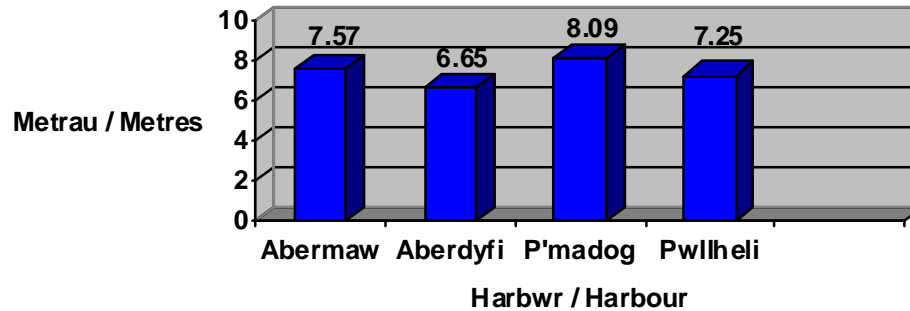

Darlun o ystadegau cychod ym mhob harbwr.

Analysis of boat statistics at each harbour.

Nifer o Gychod / Number of Boats

Cyfanswm Hyd / Total LOA

Cyfartaledd Hyd / Average LOA

Cyfanswm Dyfnder / Total Draught

Cyfartaledd Dyfnder / Average Draught