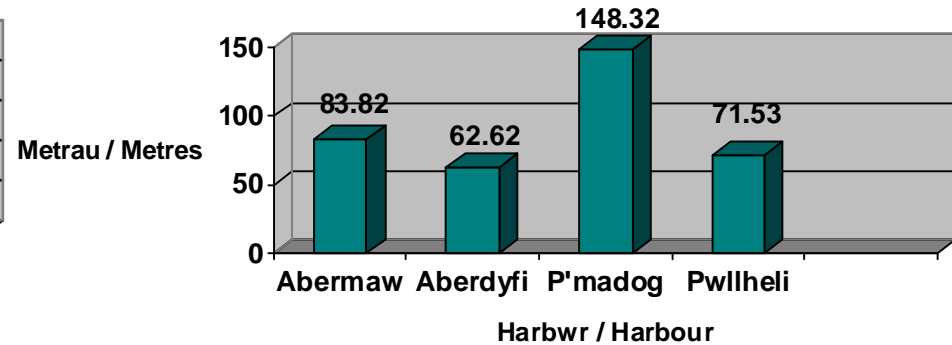

Darlun o ystadegau cychod ym mhob harbwr.

Analysis of boat statistics at each harbour.

Nifer o Gychod / Number of Boats

Cyfanswm Hyd / Total LOA

Cyfartaledd Hyd / Average LOA

Cyfanswm Dyfnder / Total Draught

Cyfartaledd Dyfnder / Average Draught